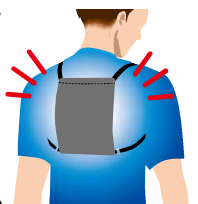

アルミシートが無い面を体に当てて。冷たすぎる場合はアルミシートの面を体に当てるかタオルを巻くなど調節する。

商品名	マイアイス 背中クーラー(グレー)(アイボリー)
品番	グレー:SNC-24GY / アイボリー:SNC-24IV
成分	ジェル袋(日本製):水、高分子吸水樹脂、ポリエチレン
素材	カバー(中国製):ポリエステル 断熱アルミシート(中国製):ポリエステル(アルミ蒸着)、発泡ポリエチレン
サイズ重量	本体 : W160×H230×D 30(mm) (重量:465g) (サイズ:ゴム除く) パッケージ : W190×H290×D 30(mm) (重量:470g) ケース : W330×H205×D485(mm) (重量:12.3kg)
セット内容	カバー 1、ジェル袋 1、断熱アルミシート 1
ケース入数	24個(12個×2)

※記載されている製品の内容、色、デザイン等は予告なく変更する場合があります。

スベアジェル袋はケンユウネットショップで販売しています。
<https://kenyuu-shop.jp/>