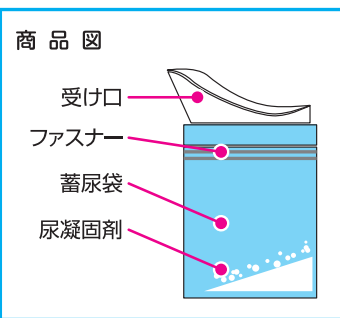

容量:600ml

大人・子ども
男女兼用

緊急時の

トイレ

緊急トイレ

プルプル

オシッコを素早く固めて
ニオイをとじ込める!

日本製
清潔・安心

特長

- オシッコを素早く固めニオイを包み込みます。
- 小さくポケットに入り、いつでもどこでも使えます。
- 受け口は発泡体で適度な硬さがあり、広く局部にフィットし横モレの心配がありません。
- 蓄尿袋はポリエチレンの表面に不織布を貼り付けており、肌に優しく強度もあり安心です。
- ファスナー付きなので使用后密封できます。
- 凝固した尿は適度の水を加えるだけで中身だけトイレに流せます。
- 国内で製造された部材を厳選して使用、衛生管理の行き届いた自社工場で商品化しており、衛生的でとても安心です。

用途

使用方法

商品名	緊急トイレ プルプル (1個入) (3個入)
品番	1KP-200(1個入)、3KP-100(3個入)
成分	ポリエチレン、高分子吸水樹脂
サイズ	本体: W155×H235×D 4(mm) (重量: 16g) パッケージ: W115×H210×D 10(mm) (重量: 18g) (1個入) : W115×H205×D 20(mm) (重量: 50g) (3個入) ケース : W445×H195×D610(mm) (重量: 5.5kg) (1個入) : W375×H240×D610(mm) (重量: 7kg) (3個入)
セット内容	尿凝固剤入り蓄尿袋、持ち帰り袋 各1(1個入)、各3(3個入)
ケース入数	200個(20×10) (1個入)、100個(10×10) (3個入)